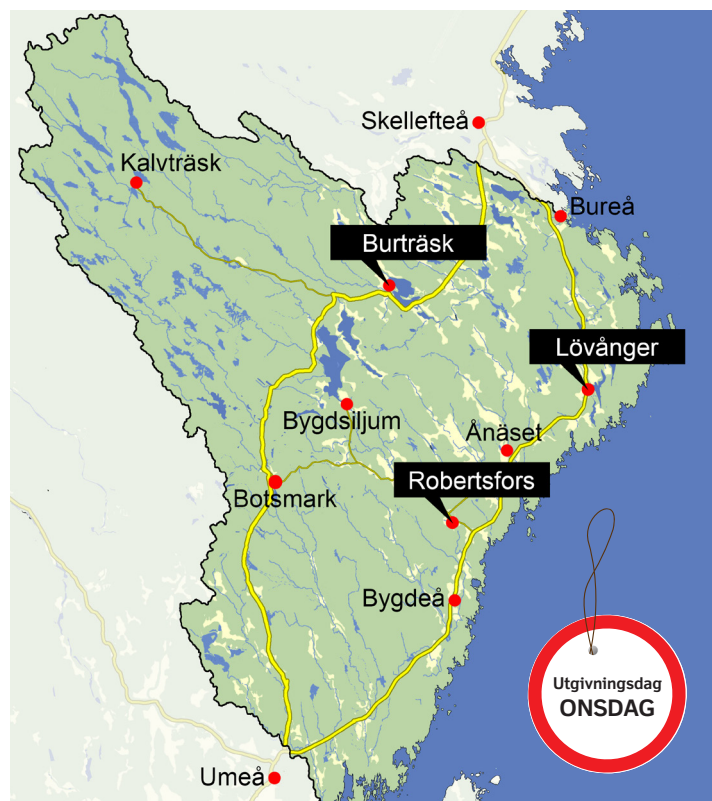

Västerbottens Mellanbygd

En superlokal tidning med fokus på orterna mellan Umeå och Skellefteå och till andra som har ett intresse av att följa det som händer i vårt område, som allmänt kallas för mellanbygden.

Tidningen delas ut till prenumeranter varje onsdag året om och fokuserar på lokala nyheter och annonser.

Innehållet produceras exklusivt av våra lokala reportrar och närredaktörer.

**Sista bokningsdag/materialdag:
7 arbetsdagar innan utgivningsdag**

När utgivningsdagen närmar sig får du ett mail gällande materialinlämning från annonsproduktionen.

I detta mail finns en länk till den inlämningssida du ska använda, länken är unik för dig som kund och gäller den specifika ordern.

Korrektur:

På samma sätt får du ett mail med en unik länk där din annons finns för påseende. Där finns också möjlighet att godkänna annonsen eller lämna kommentar för att få ett nytt korr.

Snabbt och enkelt.

Välkommen med din bokning!

Kontakt:

Maria Lindfors: 072-402 87 94
0913 - 240 00 (tryck 1 i växeln)
annons@mellanbygden.nu

*Vid totalutdelning distribueras tidningen, förutom till prenumeranterna, även till samtliga hushåll i upptagningsområdet. Även till de som valt att sätta "Nej tack till reklam" på sin brevlåda.

TN TIDNINGAR I NORR

Tidningen ges ut av Tidningar i Norr AB, som också ger ut tidningarna: Lokaltidningen, Nordsverige och Västerbottningen.

Utgivning 2021

1..... Utgivningsfritt	Trettondagen onsdag
2.....	
3.....	
4.....	
5.....	
6.....	Alla hjärtans dag
7.....	
8.....	
9..... Robertsfors*	BILAGA: Vinterliv på snö och is
10.....	
11.....	
12.....	
13... TOTAL	Påskveckan
14... Utgivning torsdag	Annandag påsk
15.....	BILAGA: Jord&Skog
16.....	
17.....	1 maj lördag
18... Tema: Bygg & energi.....	
19.....	Kristi himmelfärds dag torsdag
20... Tema: Bygg & energi	Pingsthelg
21... TOTAL	Mors dag
22.....	
23.....	BILAGA: Jord&Skog
24.....	
25.....	BILAGA: Hästveckan Midsommarveckan
26... TOTAL	
27.....	
28... TOTAL	
29.....	
30.....	
31.....	
32.....	
33.....	
34.....	BILAGA: Jord&Skog
35.....	
36... Tema Bygg & energi.....	
37.....	
38... Tema Bygg & energi.....	
39... TOTAL	
40.....	
41.....	
42.....	BILAGA: Jord&Skog
43... TOTAL	
44.....	Allhelgonahelg
45.....	Fars dag
46.....	
47... TOTAL	1:a advent
48.....	
49.....	
50... TOTAL	BILAGA: Jul
51.....	Julafton fredag
52.....	Nyårsafton fredag